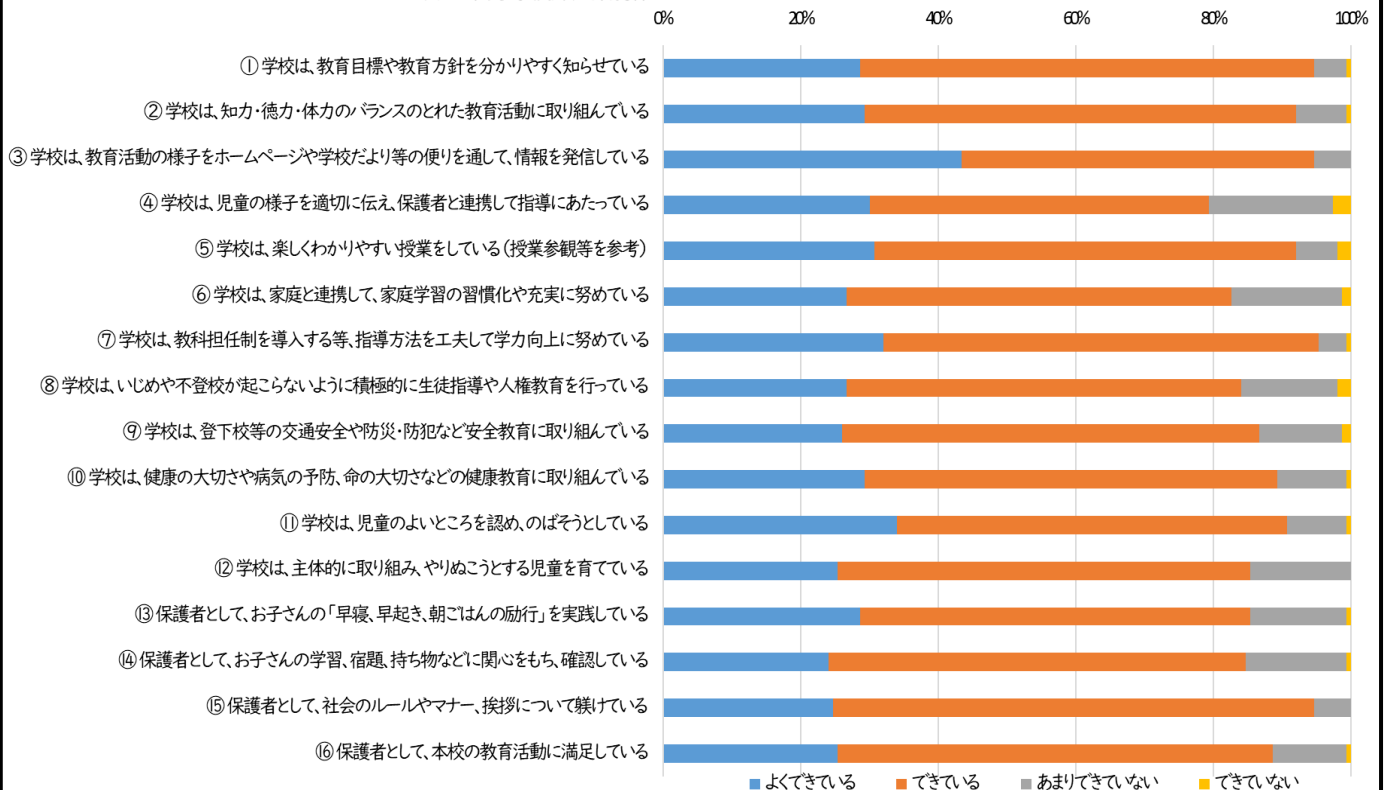

けやきっ子ギャラリー

3年 消防署見学

持久走記録会

学校評価アンケートの結果について

学校評価アンケートへのご協力ありがとうございました。お寄せいただいた貴重なご意見を今後の教育活動に生かしてまいります。

令和6年度 学校評価保護者アンケート

アンケート回収率 90.3% 「よくできている」「できている」を合わせて8割以上を「概ね良好」と位置づけます。

今年度もほとんどの項目で「概ね良好」という回答結果になりましたが、④「学校は、児童の様子を適切に伝え、保護者と連携して指導にあたっている」という点におきまして他項目より課題が見られました。今後より一層保護者の皆様と連携を進め、教職員一同、東領家小の子ども達のために力を尽くしてまいりますので、ご協力よろしくお願いいたします。